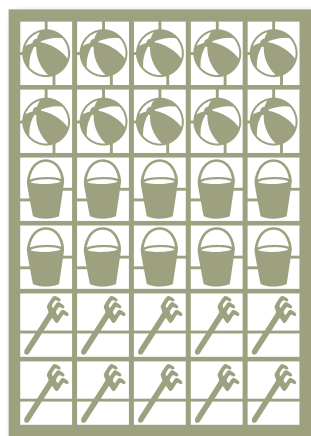

Sjablonen Decor

SIABLOON DECOR • DUO WATER

GAB 513 €6,00

Kanten drukmotieven

WATER

PAP 720 €4,20

WATER - VISSEN

PAP 721 €4,20

Stempels 'Diamant' en accessoires

STEMPELS WATER

TAM 452 €15,00

PLEXI VOOR STEMPELS  
(14x16 CM)

TAM 901 €14,00

Albums

'COUP DE CŒUR' ALBUM BLAUW  
VOOR BLADEN 25 X 25 CM

ALB 410 €8,50

Pennen

KLEURPEN EXTRA FIJN PUNT

TRUE BLUE

STY 527 €3,80

KLEURPEN EXTRA FIJN PUNT

PEACOCK

STY 528 €3,80

KLEURPEN EXTRA FIJN PUNT