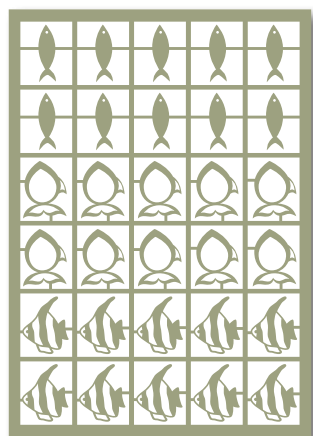

Sjablonen Decor

SIABLOON DECOR • DUO WATER

GAB 513 €6,00

Kanten drukmotieven

WATER

PAP 720 €4,20

WATER - VISSEN

PAP 721 €4,20

Stempels 'Diamant' en accessoires

STEMPELS WATER

TAM 452 €15,00

PLEXI VOOR STEMPELS  
(14x16 CM)

TAM 901 €14,00

Albums

'COUP DE CŒUR' ALBUM BLAUW  
VOOR BLADEN 25 X 25 CM

ALB 410 €8,50

Pennen

KLEURPEN EXTRA FIJN PUNT

TRUE BLUE

STY 527 €3,80

KLEURPEN EXTRA FIJN PUNT

PEACOCK

STY 528 €3,80

KLEURPEN EXTRA FIJN PUNT