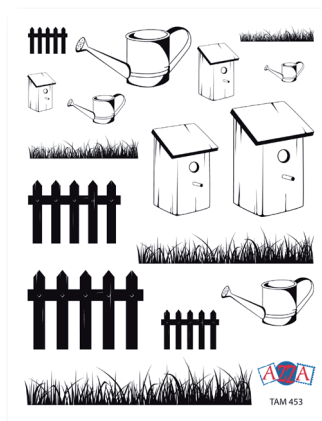

Stempels 'Diamant'

STEMPELS TUIN
TAM 453 € 15,00